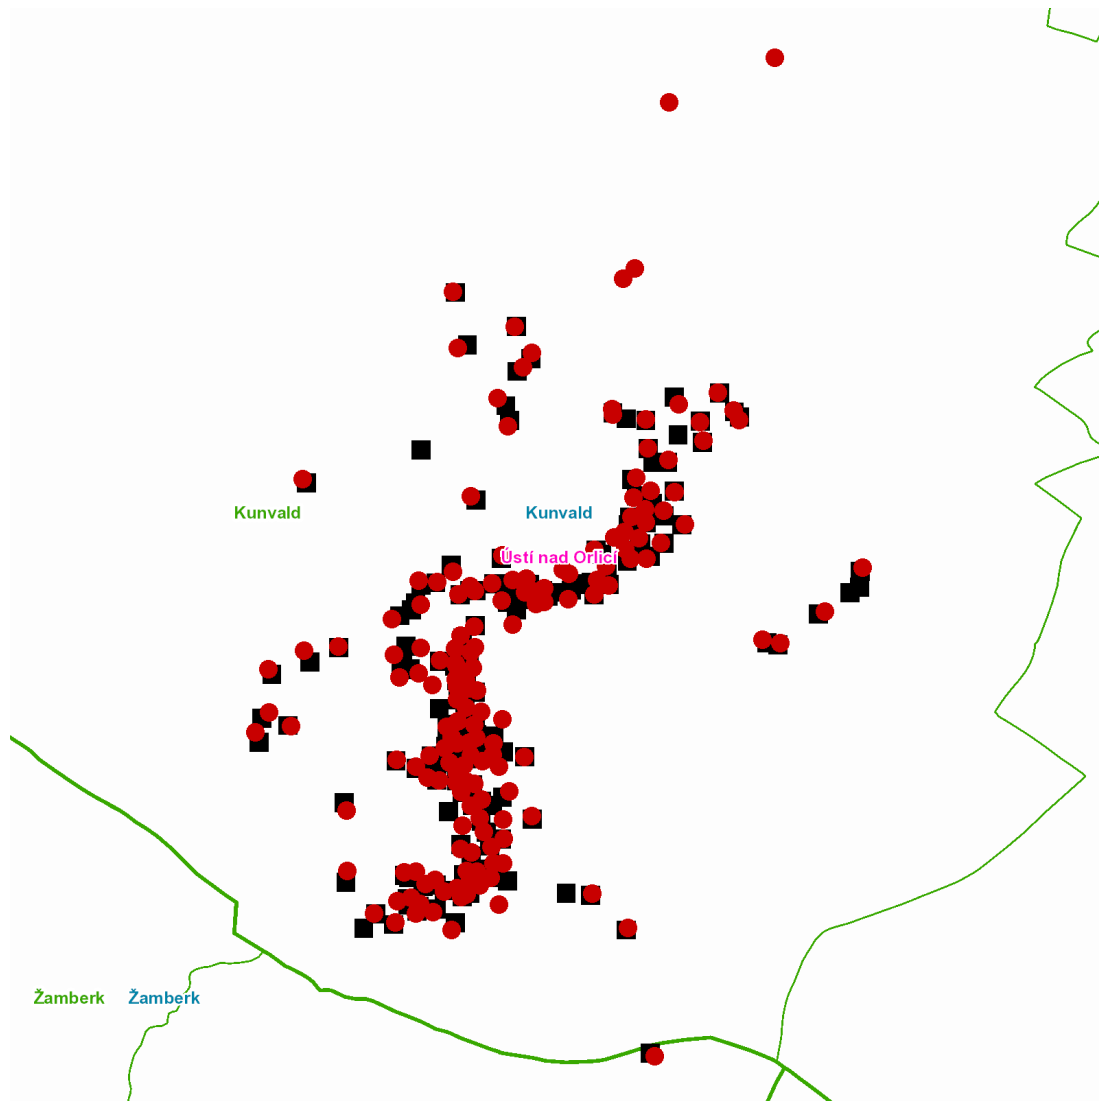

dne **1. 12. 2021** od **7:30** do **14:30** hodin

Plánovaná odstávka zahrnuje tyto lokality:**Kunvald (okres Ústí nad Orlicí)**

č. p. 4, 24, 29, 31, 40, 86, 93, 123, 127-139, 141, 143-158, 160, 163, 165, 166, 168, 169, 171, 172, 173, 175, 176, 177, 178, 180-189, 194, 195, 197-202, 204, 205, 206, 208, 209, 210, 213, 214, 221, 222, 224, 225, 227, 229, 230, 232, 233, 234, 235, 238, 239, 244, 245, 246, 247, 249, 250, 252-257, 262, 266, 267, 268, 276, 277, 281, 284, 285, 286, 292, 294, 309, 313, 314, 320, 323, 326, 330, 333, 335, 337, 340, 342, 347, 348, 352, 356, 360, 361, 363, 367, 368, 369, 371, 372, 393, 394, 398, 403

č. ev. 3, 16, 19, 21, 23, 25, 26, 31, 39

kat. území **Kunvald** (kód **677493**): **parcelní č.** 150, 397/3, 439, 458/3, 462, 563/1, 564, 642/6, 650/19, 654/1, 679/2, 834, 6578/2, 6891, 8092, 8171

Žamberk (okres Ústí nad Orlicí)

dne 1. 12. 2021 od 7:30 do 14:30 hodin**Orientační mapový podklad odstávkou dotčených lokalit****VYSVĚTLIVKY**

- – adresy dotčené odstávkou elektřiny
- – místa připojení k elektrické síti dotčená odstávkou

INFORMACE ZASLÁNA

IDDS: 5sfa3h2 (Městys Kunvald)

IDDS: ia9b3gu (Město Žamberk)